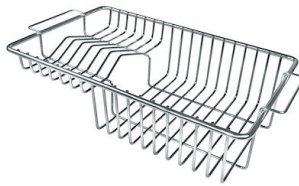

Abtropffläche	Nein
Breite	54 cm
Beckengröße	500 x 400 mm
Anzahl der Becken	1 Becken
Abfluss	Abfluss SPACE 3,5"

MERKMALE

ABFLUSS SPACE	Der Deckel aus rostfreiem Stahl verleiht dem Ablauf ein minimalistisches Aussehen. Space braucht außerdem wenig Platz und ermöglicht eine optimale Nutzung des Raums unter der Spüle.
PLATZSPARENDES SYSTEM	Der Abfluss und der Siphon sind so konzipiert, dass möglichst viel Platz im Untertischbereich bleibt, was heute bei Abfalltrennsystemen immer wichtiger wird.
SPÜLBECKEN	Stahlstärke 1 mm. Eine beachtliche Dicke, die maximale Robustheit für Spülen garantiert, die die Zeichen der Zeit nicht kennen.
SPÜLBECKEN MIT ENGEM RADIUS	Quadratische Spülen mit modernem Design und erhöhtem Fassungsvermögen. Für minimale Ästhetik in Kombination mit maximaler Praktikabilität.
TIEFES BECKEN	Spülbecken, die dank einer fortschrittlichen Produktionstechnologie eine beachtliche Tiefe von mehr als 20 cm erreichen und eine große Kapazität und Zweckmäßigkeit bei allen Spülvorgängen bieten.
UMLAUFENDER ÜBERLAUF	Der Überlauf ist ein allgegenwärtiges Sicherheitsmerkmal bei Foster-Spülbecken, das verhindert, dass das Wasser aus dem Becken überläuft, wenn man es einmal vergisst. Die Lösung des Randablaufs verbessert die Ästhetik dank ihrer quadratischen und essentiellen Form.

TECHNISCHE DATEN

OPTIONALES ZUBEHÖR

Schneidebrett aus Glas
8631 300

Schneidebrett aus HDPE
8657 001

Schneidebrett Twin aus HPDE
8644 101

Tellerkorb aus Edelstahl
8100 303

* nur in Kombination mit dem Zubehör
8644 101

Tellerkorb aus Edelstahl
8100 201

Weißer Wanne
8153 100

Perforierte Edelstahlwanne
8151 000
* nur in Kombination mit dem Zubehör
8644 101

**Satz Reibe mit Halterung für Ring
und Auffangschale**
8159 101
* nur in Kombination mit dem Zubehör
8644 101