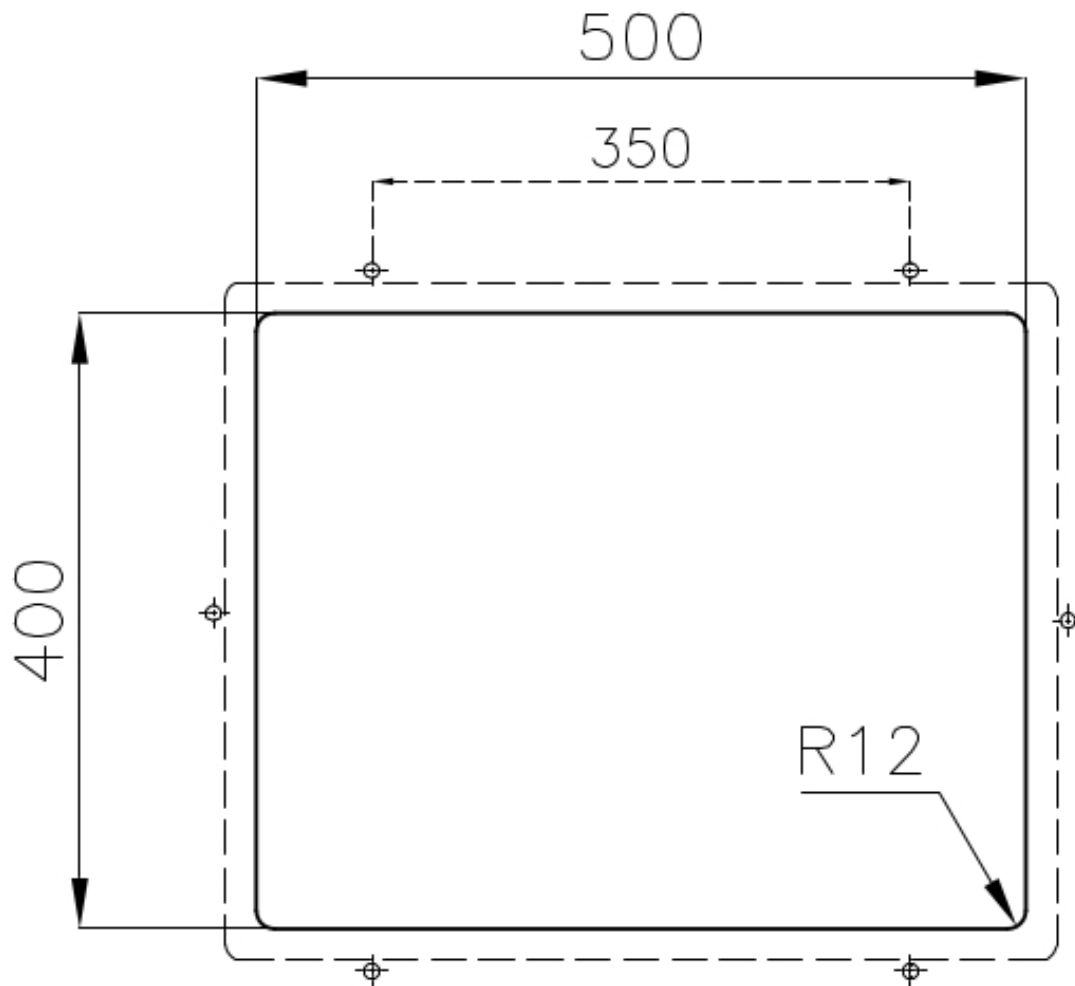

OPTIONALES ZUBEHÖR